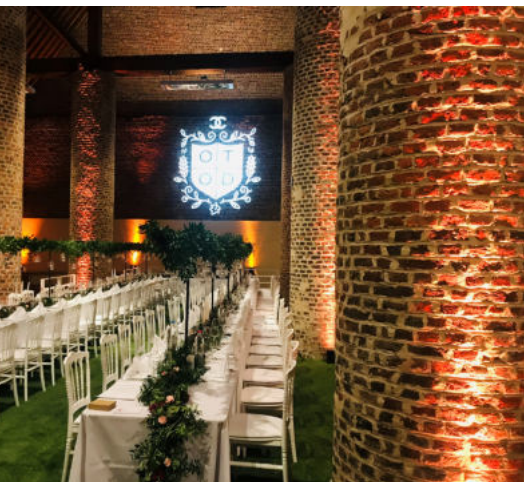

Éco events

Summer cocktail

Présentations de produits

Événements à thème

Année 90'

Pirates

Tomorrowland

La cour royale s'invite à la ferme